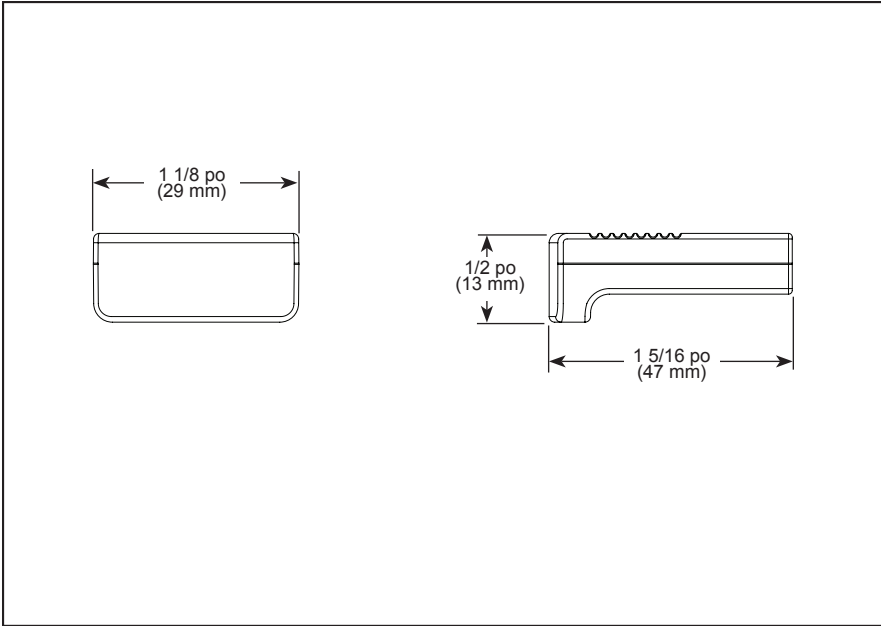

BRIZO^{MD}

ACCESSOIRES

- Collection Kintsu^{MD}
- Bouton de bac

SPÉCIFICATIONS STANDARDS :

- Quincaillerie d'installation (vis 8-32 UNC) incluse avec le produit
- Construction entièrement métallique

GARANTIE

- Pièces et finition – Garantie à vie limitée; ou pour les clients commerciaux, 10 ans pour les résidences multifamiliales (appartements et condominiums) et 5 ans pour tout autre usage commercial, dans tous les cas à compter de la date de réception du produit par l'acheteur initial ou son représentant autorisé (installateur, etc.).
- Veuillez consulter fr.brizofaucet.ca pour tous les détails de notre garantie limitée.

▲ Désigner le suffixe de finition approprié